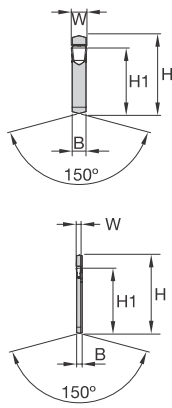

ODSECANJE
USECANJE

Garnitura: mač za odsecanje + 10 pločica

A=2=6470548
A=3=6470561
A=4=6470564
A=5=6470566
A=6=6461881

WIDIA

Kat. br.	Oznaka	Vel. pločice	H	W	H1	L1	B	Br. pločica	Cena
6499212	WGCBNS26J0230	2	26	2,0	21,45	110	1,65	10	10.650,00
6499213	WGCBNS32M0250	2	32	2,0	25,05	150	1,65	10	10.650,00
6499214	WGCBNS26J0340	3	26	3,0	21,5	110	2,40	10	10.780,00
6499215	WGCBNS32M0350	3	32	3,0	25,1	150	2,40	10	10.780,00
6499216	WGCBNS26J0440	4	26	4,0	21,45	110	3,4	10	11.290,00
6499217	WGCBNS32M0450	4	32	4,0	21,05	150	3,4	10	11.290,00
6499218	WGCBNS32M0560	5	32	5,0	25,05	150	4,4	10	12.570,00

Držac pločica za odsecanje

+ 10 pločica

WIDIA

Desni

Kat. br.	Oznaka	Vel. pločice	CD	H1	H	B	H2	L1	FS	LH	CF	CS	Cena
6461950	WGCSMR2020K0222	2	22	20	20	20	29	125	19	38	-	-	10.650,00
6461952	WGCSMR2525M0226	2	26	25	25	25	34	150	24	42	-	-	10.650,00
6462005	WGCSMR2020K0322C	3	22	20	20	20	30	125	19	43	M8x1	M8x1	10.780,00
6462006	WGCSMR2525M0326C	3	26	25	25	25	35	150	24	47	G1/8	G1/8	10.780,00
6462009	WGCSMR2020K0422C	4	22	20	20	20	30	125	18	43	M8x1	M8x1	11.290,00
6462010	WGCSMR2525M0426C	4	26	25	25	25	35	150	23	47	G1/8	G1/8	11.290,00
6462064	WGCSMR2525M0526C	5	26	25	25	25	35	150	23	47	G 1/8-28	G 1/8-28	12.570,00
6462068	WGCSMR2525M0626C	6	26	25	25	25	35	150	22	47	G 1/8-28	G 1/8-28	13.730,00

Levi

Kat. br.	Oznaka	Vel. pločice	CD	H1	H	B	H2	L1	FS	LH	CF	CS	Cena
6461960	WGCSML2525M0226	2	26	25	25	25	34	150	24	42	-	-	10.650,00
6462080	WGCSML2020K0322C	3	22	20	20	20	30	125	19	43	M8x1	M8x1	10.780,00
6462091	WGCSML2525M0326C	3	26	25	25	25	35	150	24	47	G1/8	G1/8	10.780,00
6462094	WGCSML2020K0422C	4	22	20	20	20	30	125	18	43	M8x1	M8x1	11.290,00
6462095	WGCSML2525M0426C	4	26	25	25	25	35	150	23	47	G1/8	G1/8	11.290,00
6462099	WGCSML2525M0526C	5	26	25	25	25	35	150	23	47	G1/8	G1/8	12.570,00