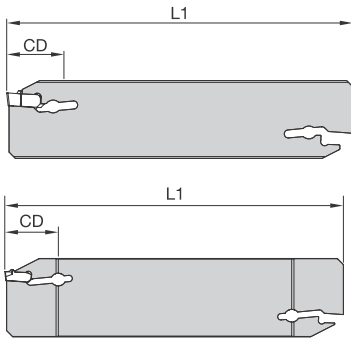

ODSECANJE
USECANJE

Garnitura: mač za odsecanje + 10 pločica

A=2=6470548
A=3=6470561
A=4=6470564
A=5=6470566
A=6=6461881

WIDIA

Kat. br.	Oznaka	Vel. pločice	H	W	H1	L1	B	Br. pločica	Cena
6499212	WGCBNS26J0230	2	26	2,0	21,45	110	1,65	10	10.650,00
6499213	WGCBNS32M0250	2	32	2,0	25,05	150	1,65	10	10.650,00
6499214	WGCBNS26J0340	3	26	3,0	21,5	110	2,40	10	10.780,00
6499215	WGCBNS32M0350	3	32	3,0	25,1	150	2,40	10	10.780,00
6499216	WGCBNS26J0440	4	26	4,0	21,45	110	3,4	10	11.290,00
6499217	WGCBNS32M0450	4	32	4,0	21,05	150	3,4	10	11.290,00
6499218	WGCBNS32M0560	5	32	5,0	25,05	150	4,4	10	12.570,00

Držac pločica za odsecanje

+ 10 pločica

WIDIA

Desni

Kat. br.	Oznaka	Vel. pločice	CD	H1	H	B	H2	L1	FS	LH	CF	CS	Cena
6461950	WGCSMR2020K0222	2	22	20	20	20	29	125	19	38	-	-	10.650,00
6461952	WGCSMR2525M0226	2	26	25	25	25	34	150	24	42	-	-	10.650,00
6462005	WGCSMR2020K0322C	3	22	20	20	20	30	125	19	43	M8x1	M8x1	10.780,00
6462006	WGCSMR2525M0326C	3	26	25	25	25	35	150	24	47	G1/8	G1/8	10.780,00
6462009	WGCSMR2020K0422C	4	22	20	20	20	30	125	18	43	M8x1	M8x1	11.290,00
6462010	WGCSMR2525M0426C	4	26	25	25	25	35	150	23	47	G1/8	G1/8	11.290,00
6462064	WGCSMR2525M0526C	5	26	25	25	25	35	150	23	47	G 1/8-28	G 1/8-28	12.570,00
6462068	WGCSMR2525M0626C	6	26	25	25	25	35	150	22	47	G 1/8-28	G 1/8-28	13.730,00

Nosač za unutrašnje ukopavanje

Desni nosač

WIDIA

+ 10 pločica

Kat. br.	Oznaka	Veličina pločice	D (mm)	D min (mm)	CD (mm)	F (mm)	L1 (mm)	Cena
Desni nosač								
6948205	A12KWGCEMR0205M	2	12	16	5	9	125	10.650,00
6948206	A16MWGCEMR0207M	2	16	20	7	11	150	10.650,00
6948207	A20QWGCEMR0207M	2	20	25	7	13	180	10.650,00
6948208	A25RWGCEMR0210M	2	25	32	10	17	200	10.650,00
6948209	A16MWGCEMR0307M	3	16	20	7	11	150	10.780,00
6948210	A20QWGCEMR0307M	3	20	25	7	13	180	10.780,00
6948361	A25RWGCEMR0310M	3	25	32	10	17	200	10.780,00
6948362	A25RWGCEMR0410M	4	25	32	10	17	200	11.290,00