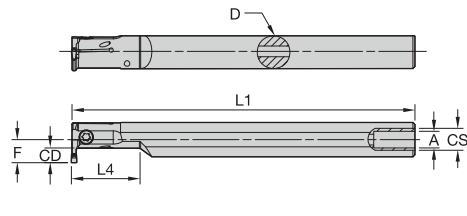

Držac pločica za odsecanje

+ 10 pločica

WIDIA

Desni

Kat. br.	Oznaka	Vel. pločice	CD	H1	H	B	H2	L1	FS	LH	CF	CS	Cena
6461950	WGCSMR2020K0222	2	22	20	20	20	29	125	19	38	-	-	10.650,00
6461952	WGCSMR2525M0226	2	26	25	25	25	34	150	24	42	-	-	10.650,00
6462005	WGCSMR2020K0322C	3	22	20	20	20	30	125	19	43	M8x1	M8x1	10.780,00
6462006	WGCSMR2525M0326C	3	26	25	25	25	35	150	24	47	G1/8	G1/8	10.780,00
6462009	WGCSMR2020K0422C	4	22	20	20	20	30	125	18	43	M8x1	M8x1	11.290,00
6462010	WGCSMR2525M0426C	4	26	25	25	25	35	150	23	47	G1/8	G1/8	11.290,00
6462064	WGCSMR2525M0526C	5	26	25	25	25	35	150	23	47	G 1/8-28	G 1/8-28	12.570,00
6462068	WGCSMR2525M0626C	6	26	25	25	25	35	150	22	47	G 1/8-28	G 1/8-28	13.730,00

Levi

Kat. br.	Oznaka	Vel. pločice	CD	H1	H	B	H2	L1	FS	LH	CF	CS	Cena
6461960	WGCSML2525M0226	2	26	25	25	25	34	150	24	42	-	-	10.650,00
6462080	WGCSML2020K0322C	3	22	20	20	20	30	125	19	43	M8x1	M8x1	10.780,00
6462091	WGCSML2525M0326C	3	26	25	25	25	35	150	24	47	G1/8	G1/8	10.780,00
6462094	WGCSML2020K0422C	4	22	20	20	20	30	125	18	43	M8x1	M8x1	11.290,00
6462095	WGCSML2525M0426C	4	26	25	25	25	35	150	23	47	G1/8	G1/8	11.290,00
6462099	WGCSML2525M0526C	5	26	25	25	25	35	150	23	47	G1/8	G1/8	12.570,00

Nosač za unutrašnje ukopavanje

Desni nosač

WIDIA

+ 10 pločica

Kat. br.	Oznaka	Veličina pločice	D (mm)	D min (mm)	CD (mm)	F (mm)	L1 (mm)	Cena
Desni nosač								
6948205	A12KWGCEMR0205M	2	12	16	5	9	125	10.650,00
6948206	A16MWGCEMR0207M	2	16	20	7	11	150	10.650,00
6948207	A20QWGCEMR0207M	2	20	25	7	13	180	10.650,00
6948208	A25RWGCEMR0210M	2	25	32	10	17	200	10.650,00
6948209	A16MWGCEMR0307M	3	16	20	7	11	150	10.780,00
6948210	A20QWGCEMR0307M	3	20	25	7	13	180	10.780,00
6948361	A25RWGCEMR0310M	3	25	32	10	17	200	10.780,00
6948362	A25RWGCEMR0410M	4	25	32	10	17	200	11.290,00