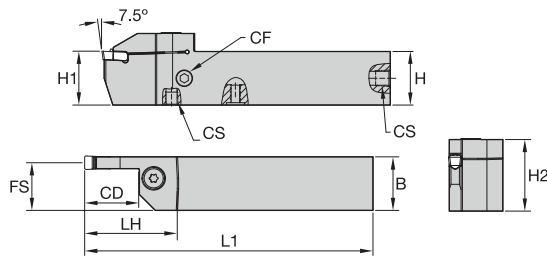

ODSECANJE
USECANJE

Garnitura: mač za odsecanje + 10 pločica

A=2=6470548
A=3=6470561
A=4=6470564
A=5=6470566
A=6=6461881

WIDIA

Kat. br.	Oznaka	Vel. pločice	H	W	H1	L1	B	Br. pločica	Cena
6499212	WGCBNS26J0230	2	26	2,0	21,45	110	1,65	10	10.650,00
6499213	WGCBNS32M0250	2	32	2,0	25,05	150	1,65	10	10.650,00
6499214	WGCBNS26J0340	3	26	3,0	21,5	110	2,40	10	10.780,00
6499215	WGCBNS32M0350	3	32	3,0	25,1	150	2,40	10	10.780,00
6499216	WGCBNS26J0440	4	26	4,0	21,45	110	3,4	10	11.290,00
6499217	WGCBNS32M0450	4	32	4,0	21,05	150	3,4	10	11.290,00
6499218	WGCBNS32M0560	5	32	5,0	25,05	150	4,4	10	12.570,00

Držac pločica za odsecanje

+ 10 pločica

WIDIA

Desni

Kat. br.	Oznaka	Vel. pločice	CD	H1	H	B	H2	L1	FS	LH	CF	CS	Cena
6461950	WGCSMR2020K0222	2	22	20	20	20	29	125	19	38	-	-	10.650,00
6461952	WGCSMR2525M0226	2	26	25	25	25	34	150	24	42	-	-	10.650,00
6462005	WGCSMR2020K0322C	3	22	20	20	20	30	125	19	43	M8x1	M8x1	10.780,00
6462006	WGCSMR2525M0326C	3	26	25	25	25	35	150	24	47	G1/8	G1/8	10.780,00
6462009	WGCSMR2020K0422C	4	22	20	20	20	30	125	18	43	M8x1	M8x1	11.290,00
6462010	WGCSMR2525M0426C	4	26	25	25	25	35	150	23	47	G1/8	G1/8	11.290,00
6462064	WGCSMR2525M0526C	5	26	25	25	25	35	150	23	47	G 1/8-28	G 1/8-28	12.570,00
6462068	WGCSMR2525M0626C	6	26	25	25	25	35	150	22	47	G 1/8-28	G 1/8-28	13.730,00

Levi

Kat. br.	Oznaka	Vel. pločice	CD	H1	H	B	H2	L1	FS	LH	CF	CS	Cena
6461960	WGCSML2525M0226	2	26	25	25	25	34	150	24	42	-	-	10.650,00
6462080	WGCSML2020K0322C	3	22	20	20	20	30	125	19	43	M8x1	M8x1	10.780,00
6462091	WGCSML2525M0326C	3	26	25	25	25	35	150	24	47	G1/8	G1/8	10.780,00
6462094	WGCSML2020K0422C	4	22	20	20	20	30	125	18	43	M8x1	M8x1	11.290,00
6462095	WGCSML2525M0426C	4	26	25	25	25	35	150	23	47	G1/8	G1/8	11.290,00
6462099	WGCSML2525M0526C	5	26	25	25	25	35	150	23	47	G1/8	G1/8	12.570,00