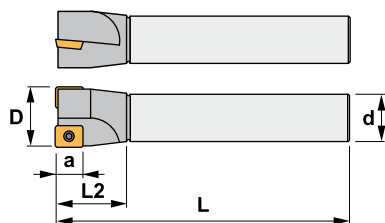

Fax.: 034 / 356 385

Glodačka glava + 20 pločica APKT ...

GARNITURA
od: 8.800,00

SET
APKT ...
Pločice

20x

kat. br.	cena/GRT	D	d	Z	L	l	a	+ 20 pločica
ST90° AP10 D16 W16 L120 Z02	8.800,00	16	16	2	120	30	10	APKT 1003..
ST90° AP10 D20 W20 L120 Z03	9.100,00	20	20	3	120	30	10	APKT 1003..
ST90° AP10 D25 W25 L120 Z03	9.500,00	25	25	3	120	30	10	APKT 1003..
ST90° AP10 D32 W25 L120 Z04	10.400,00	32	25	4	120	40	10	APKT 1003..

Glodačka glava + 20 pločica APKT ...

GARNITURA
od: 10.150,00

SET
APKT ...
Pločice

20x

kat. br.	cena/GRT	D	Z	d	L	a	+ 20 pločica
TK90° AP10 D40 A16 Z05-H	10.150,00	40	5	16	40	10	APKT 1003..
TK90° AP10 D50 A22 Z06-H	11.250,00	50	6	22	40	10	APKT 1003..

Glodačka glava + 20 pločica APKT ..

GARNITURA
od: 10.750,00

SET
APKT ...
Pločice

20x ⊕

kat. br.	cena/kom	D	d	Z	L	l	a	+ 20 pločica
ST90° AP16 D25 W25 L120 Z02	10.750,00	25	25	2	120	40	16	APKT 1604 ..
ST90° AP16 D32 W25 L120 Z03	11.100,00	32	25	3	120	40	16	APKT 1604 ..

Glodačka glava + 20 pločica APKT ..

GARNITURA
od: 11.300,00

SET
APKT ...
Pločice

20x ⊕

kat. br.	cena/kom	D	Z	d	L	a	+ 20 pločica
TK90° AP16 D40 A16 Z04-H	11.300,00	40	4	16	40	16	APKT 1604 ..
TK90° AP16 D50 A22 Z05-H	12.500,00	50	5	22	40	16	APKT 1604 ..
TK90° AP16 D63 A22 Z06-H	13.450,00	63	6	22	40	16	APKT 1604 ..