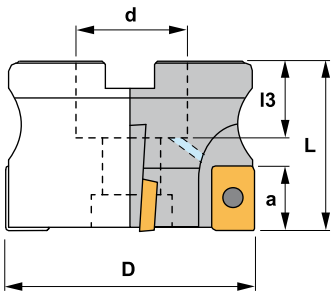

Glodačka glava + 20 pločica APKT ...

GARNITURA
od: 10.150,00

SET
APKT ...
Pločice

20x

kat. br.	cena/GRT	D	Z	d	L	a	+ 20 pločica
TK90° AP10 D40 A16 Z05-H	10.150,00	40	5	16	40	10	APKT 1003..
TK90° AP10 D50 A22 Z06-H	11.250,00	50	6	22	40	10	APKT 1003..

Glodačka glava + 20 pločica APKT ..

GARNITURA
od: 10.750,00

SET
APKT ...
Pločice

20x ⊕

kat. br.	cena/kom	D	d	Z	L	l	a	+ 20 pločica
ST90° AP16 D25 W25 L120 Z02	10.750,00	25	25	2	120	40	16	APKT 1604 ..
ST90° AP16 D32 W25 L120 Z03	11.100,00	32	25	3	120	40	16	APKT 1604 ..

Glodačka glava + 20 pločica APKT ..

GARNITURA
od: 11.300,00

SET
APKT ...
Pločice

20x ⊕

kat. br.	cena/kom	D	Z	d	L	a	+ 20 pločica
TK90° AP16 D40 A16 Z04-H	11.300,00	40	4	16	40	16	APKT 1604 ..
TK90° AP16 D50 A22 Z05-H	12.500,00	50	5	22	40	16	APKT 1604 ..
TK90° AP16 D63 A22 Z06-H	13.450,00	63	6	22	40	16	APKT 1604 ..