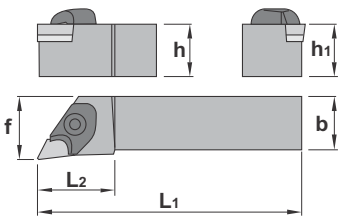

Držáč CKJN 93° + 10 pločica KNUX ..

GARNITURA
7.000,00

SET
KNUX ...
Pločice

10x ⊕