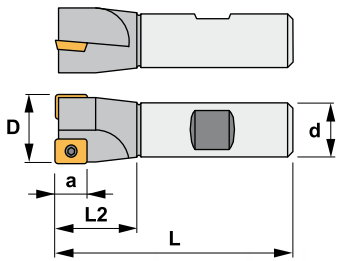

Fax.: 034 / 356 385

Glodačka glava + 20 pločica APKT ...

GARNITURA
od: 8.800,00

SET
APKT ...
Pločice

20x

kat. br.	cena/GRT	D	d	Z	L	l	a	+ 20 pločica
ST90° AP10 D16 W16 L120 Z02	8.800,00	16	16	2	120	30	10	APKT 1003..
ST90° AP10 D20 W20 L120 Z03	9.100,00	20	20	3	120	30	10	APKT 1003..
ST90° AP10 D25 W25 L120 Z03	9.500,00	25	25	3	120	30	10	APKT 1003..
ST90° AP10 D32 W25 L120 Z04	10.400,00	32	25	4	120	40	10	APKT 1003..

Glodačka glava + 20 pločica APKT ...

GARNITURA
od: 10.150,00

SET
APKT ...
Pločice

20x

kat. br.	cena/GRT	D	Z	d	L	a	+ 20 pločica
TK90° AP10 D40 A16 Z05-H	10.150,00	40	5	16	40	10	APKT 1003..
TK90° AP10 D50 A22 Z06-H	11.250,00	50	6	22	40	10	APKT 1003..

Glodačka glava + 20 pločica APKT ..

GARNITURA
od: 10.750,00

SET
APKT ...
Pločice

20x ⊕

kat. br.	cena/kom	D	d	Z	L	l	a	+ 20 pločica
ST90° AP16 D25 W25 L120 Z02	10.750,00	25	25	2	120	40	16	APKT 1604 ..
ST90° AP16 D32 W25 L120 Z03	11.100,00	32	25	3	120	40	16	APKT 1604 ..

Glodačka glava + 20 pločica APKT ..

GARNITURA
od: 11.300,00

SET
APKT ...
Pločice

20x ⊕

kat. br.	cena/kom	D	Z	d	L	a	+ 20 pločica
TK90° AP16 D40 A16 Z04-H	11.300,00	40	4	16	40	16	APKT 1604 ..
TK90° AP16 D50 A22 Z05-H	12.500,00	50	5	22	40	16	APKT 1604 ..
TK90° AP16 D63 A22 Z06-H	13.450,00	63	6	22	40	16	APKT 1604 ..