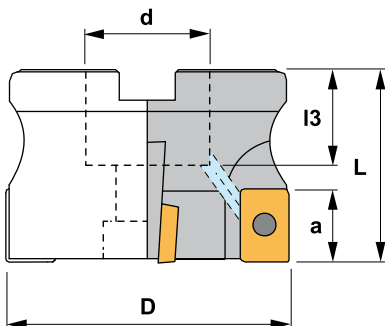

Fax.: 034 / 356 385

Glodačka glava + 20 pločica APKT ...

GARNITURA
od: 8.800,00

SET
APKT ...
Pločice

20x

kat. br.	cena/GRT	D	d	Z	L	l	a	+ 20 pločica
ST90° AP10 D16 W16 L120 Z02	8.800,00	16	16	2	120	30	10	APKT 1003..
ST90° AP10 D20 W20 L120 Z03	9.100,00	20	20	3	120	30	10	APKT 1003..
ST90° AP10 D25 W25 L120 Z03	9.500,00	25	25	3	120	30	10	APKT 1003..
ST90° AP10 D32 W25 L120 Z04	10.400,00	32	25	4	120	40	10	APKT 1003..

Glodačka glava + 20 pločica APKT ...

GARNITURA
od: 10.150,00

SET
APKT ...
Pločice

20x

kat. br.	cena/GRT	D	Z	d	L	a	+ 20 pločica
TK90° AP10 D40 A16 Z05-H	10.150,00	40	5	16	40	10	APKT 1003..
TK90° AP10 D50 A22 Z06-H	11.250,00	50	6	22	40	10	APKT 1003..

Glodačka glava + 20 pločica APKT ..

GARNITURA
od: 10.750,00

SET
APKT ...
Pločice

20x ⊕

kat. br.	cena/kom	D	d	Z	L	l	a	+ 20 pločica
ST90° AP16 D25 W25 L120 Z02	10.750,00	25	25	2	120	40	16	APKT 1604 ..
ST90° AP16 D32 W25 L120 Z03	11.100,00	32	25	3	120	40	16	APKT 1604 ..

Glodačka glava + 20 pločica APKT ..

GARNITURA
od: 11.300,00

SET
APKT ...
Pločice

20x ⊕

kat. br.	cena/kom	D	Z	d	L	a	+ 20 pločica
TK90° AP16 D40 A16 Z04-H	11.300,00	40	4	16	40	16	APKT 1604 ..
TK90° AP16 D50 A22 Z05-H	12.500,00	50	5	22	40	16	APKT 1604 ..
TK90° AP16 D63 A22 Z06-H	13.450,00	63	6	22	40	16	APKT 1604 ..