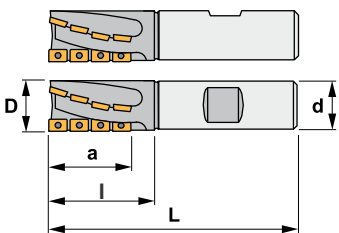

Glodačka glava + 20 pločica APKT ..

GARNITURA
od: 11.300,00

SET
APKT ...
Pločice

20x ⊕

kat. br.	cena/kom	D	Z	d	L	a	+ 20 pločica
TK90° AP16 D40 A16 Z04-H	11.300,00	40	4	16	40	16	APKT 1604 ..
TK90° AP16 D50 A22 Z05-H	12.500,00	50	5	22	40	16	APKT 1604 ..
TK90° AP16 D63 A22 Z06-H	13.450,00	63	6	22	40	16	APKT 1604 ..

Držáč CKJN 93° + 10 pločica KNUX ..

GARNITURA
7.000,00

SET
KNUX ...
Pločice

10x ⊕

kat. br.	cena/kom	h=h1	b	L1	L2	f	+ 10 pločica
CKJNR2525M16	7.000,00	25	25	150	34	32	KNUX 1604 ..

Kukuruzar HT90° + 20 pločica APKT ..

GARNITURA
22.630,00

SET
APKT ...
Pločice

20x ⊕

kat. br.	cena/kom	D	Z	Z1	d	L	l	a	+ 20 pločica
HT90° AP10 D25 L105 A25 Z08-H	22.630,00	25	2	8	25	105	45	38	APKT 1003 ..