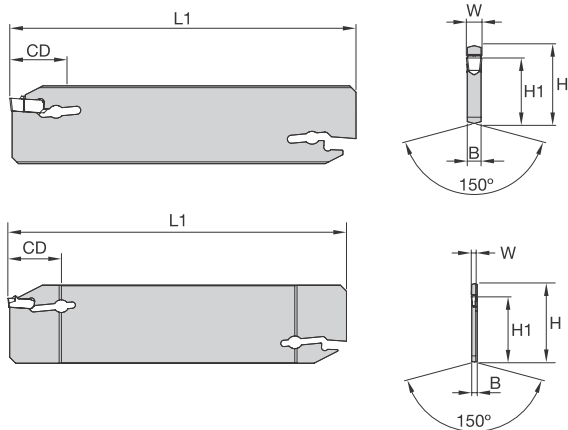

## WIDIA

Sve cene su u RSD i bez PDV-a

10 pločica

A=2=6470548  
A=3=6470561  
A=4=6470564  
A=5=6470566

Kat. br.	Oznaka	SSC	H	W	H1	L1	B	Br. pločica	Cena
6499212	WGCBNS26J0230	2	26	2,0	21,45	110	1,65	10	9.265,00
6499213	WGCBNS32M0250	2	32	2,0	25,05	150	1,65	10	9.265,00
6499214	WGCBNS26J0340	3	26	3,0	21,5	110	2,40	10	9.370,00
6499215	WGCBNS32M0350	3	32	3,0	25,1	150	2,40	10	9.370,00
6499216	WGCBNS26J0440	4	26	4,0	21,45	110	3,4	10	9.860,00
6499217	WGCBNS32M0450	4	32	4,0	21,05	150	3,4	10	9.860,00
6499218	WGCBNS32M0560	5	32	5,0	25,05	150	4,4	10	10.970,00

Integralni držač alata

10 pločica

Desni

Kat. br.	Oznaka	SSC	CD	H1	H	B	H2	L1	FS	LH	CF	CS	Cena
6461950	WGCSMR2020K0222	2	22	20	20	20	29	125	19	38	-	-	9.265,00
6461952	WGCSMR2525M0226	2	26	25	25	25	34	150	24	42	-	-	9.265,00
6462005	WGCSMR2020K0322C	3	22	20	20	20	30	125	19	43	M8x1	M8x1	9.370,00
6462006	WGCSMR2525M0326C	3	26	25	25	25	35	150	24	47	G1/8	G1/8	9.370,00
6462009	WGCSMR2020K0422C	4	22	20	20	20	30	125	18	43	M8x1	M8x1	9.860,00
6462010	WGCSMR2525M0426C	4	26	25	25	25	35	150	23	47	G1/8	G1/8	9.860,00