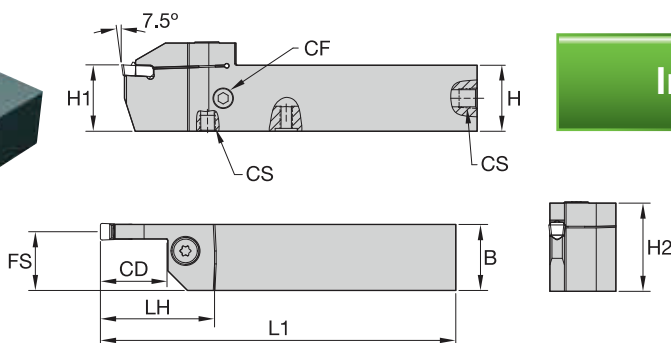

## WIDIA

Sve cene su u RSD i bez PDV-a

10 pločica

A=2=6470548  
A=3=6470561  
A=4=6470564  
A=5=6470566

Kat. br.	Oznaka	SSC	H	W	H1	L1	B	Br. pločica	Cena
6499212	WGCBNS26J0230	2	26	2,0	21,45	110	1,65	10	9.265,00
6499213	WGCBNS32M0250	2	32	2,0	25,05	150	1,65	10	9.265,00
6499214	WGCBNS26J0340	3	26	3,0	21,5	110	2,40	10	9.370,00
6499215	WGCBNS32M0350	3	32	3,0	25,1	150	2,40	10	9.370,00
6499216	WGCBNS26J0440	4	26	4,0	21,45	110	3,4	10	9.860,00
6499217	WGCBNS32M0450	4	32	4,0	21,05	150	3,4	10	9.860,00
6499218	WGCBNS32M0560	5	32	5,0	25,05	150	4,4	10	10.970,00

Integralni držač alata

10 pločica

Desni

Kat. br.	Oznaka	SSC	CD	H1	H	B	H2	L1	FS	LH	CF	CS	Cena
6461950	WGCSMR2020K0222	2	22	20	20	20	29	125	19	38	-	-	9.265,00
6461952	WGCSMR2525M0226	2	26	25	25	25	34	150	24	42	-	-	9.265,00
6462005	WGCSMR2020K0322C	3	22	20	20	20	30	125	19	43	M8x1	M8x1	9.370,00
6462006	WGCSMR2525M0326C	3	26	25	25	25	35	150	24	47	G1/8	G1/8	9.370,00
6462009	WGCSMR2020K0422C	4	22	20	20	20	30	125	18	43	M8x1	M8x1	9.860,00
6462010	WGCSMR2525M0426C	4	26	25	25	25	35	150	23	47	G1/8	G1/8	9.860,00